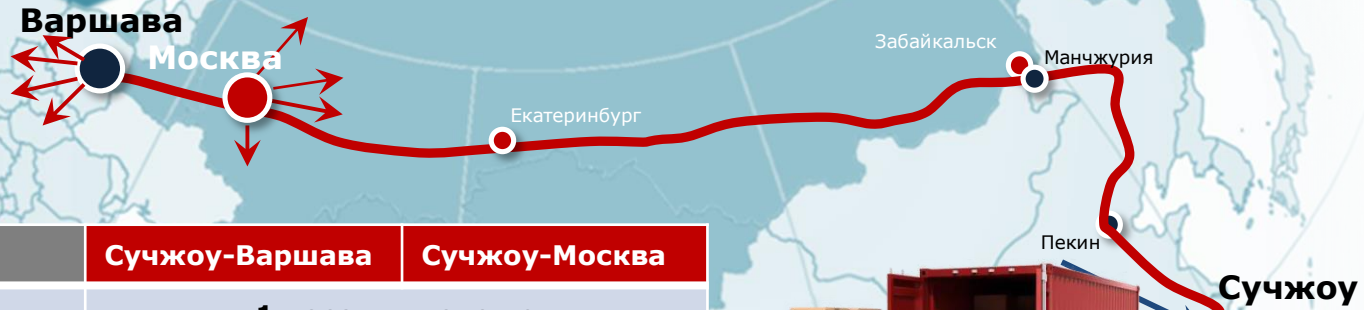

Сборные контейнерные отправки КНР-ЕС, КНР-РФ

Направление	Сучжоу-Варшава	Сучжоу-Москва
Регулярность	1 поезд в неделю	
Мин объем	Менее 1 куб. м.	От 1 куб. м.
Ставка 1-5 куб. м.	230 $ / куб. м.	220 $ / куб. м.
Ставка >15 куб. м.	190 $ / куб. м.	170 $ / куб. м.

с января 2015 г.
WB 706 ДФЭ
EB 40 ДФЭ

с сентября 2015 г.
7640 МЗ