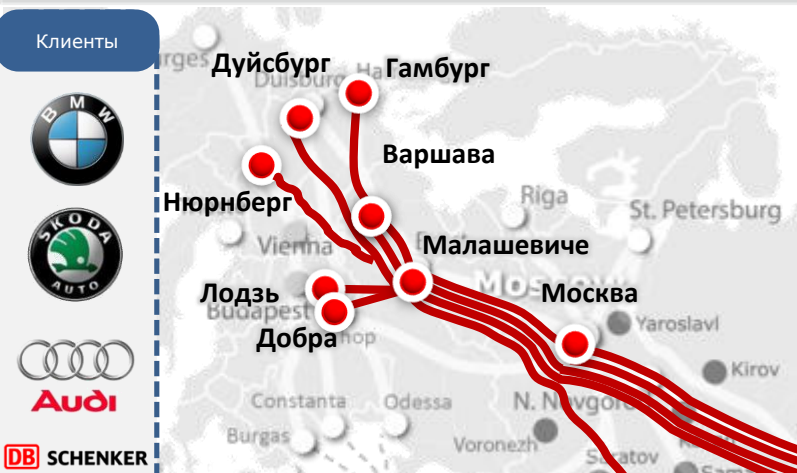

# Контейнерный транзит: Евроазиатские коридоры

# Отличия транзитных маршрутов. Стратегия соседей

# Транзитные маршруты КНР-ЕС-КНР, основные клиенты, регулярные поезда

Направление	Сроки
Брест, Добра – Забайкальск	14 дней
Ухань – Гамбург – Ухань / Чжэньчжоу	
Чунцин – Дуйсбург – Чунцин	
Забайкальск – Брест, Добра	
Кутно – Ченсен	
Лодзь – Ченсен	
Нюрнберг – Ченсен	
Сучжоу – Варшава	
Тилбург – Ченсен	
Ухань – Пардубце	
Хэфэй – Гамбург	
Чанша – Дуйсбург	
Чэнду – Лодзь / Тилбург	
Чжэньчжоу – Гамбург	
Шэньян – Дуйсбург	