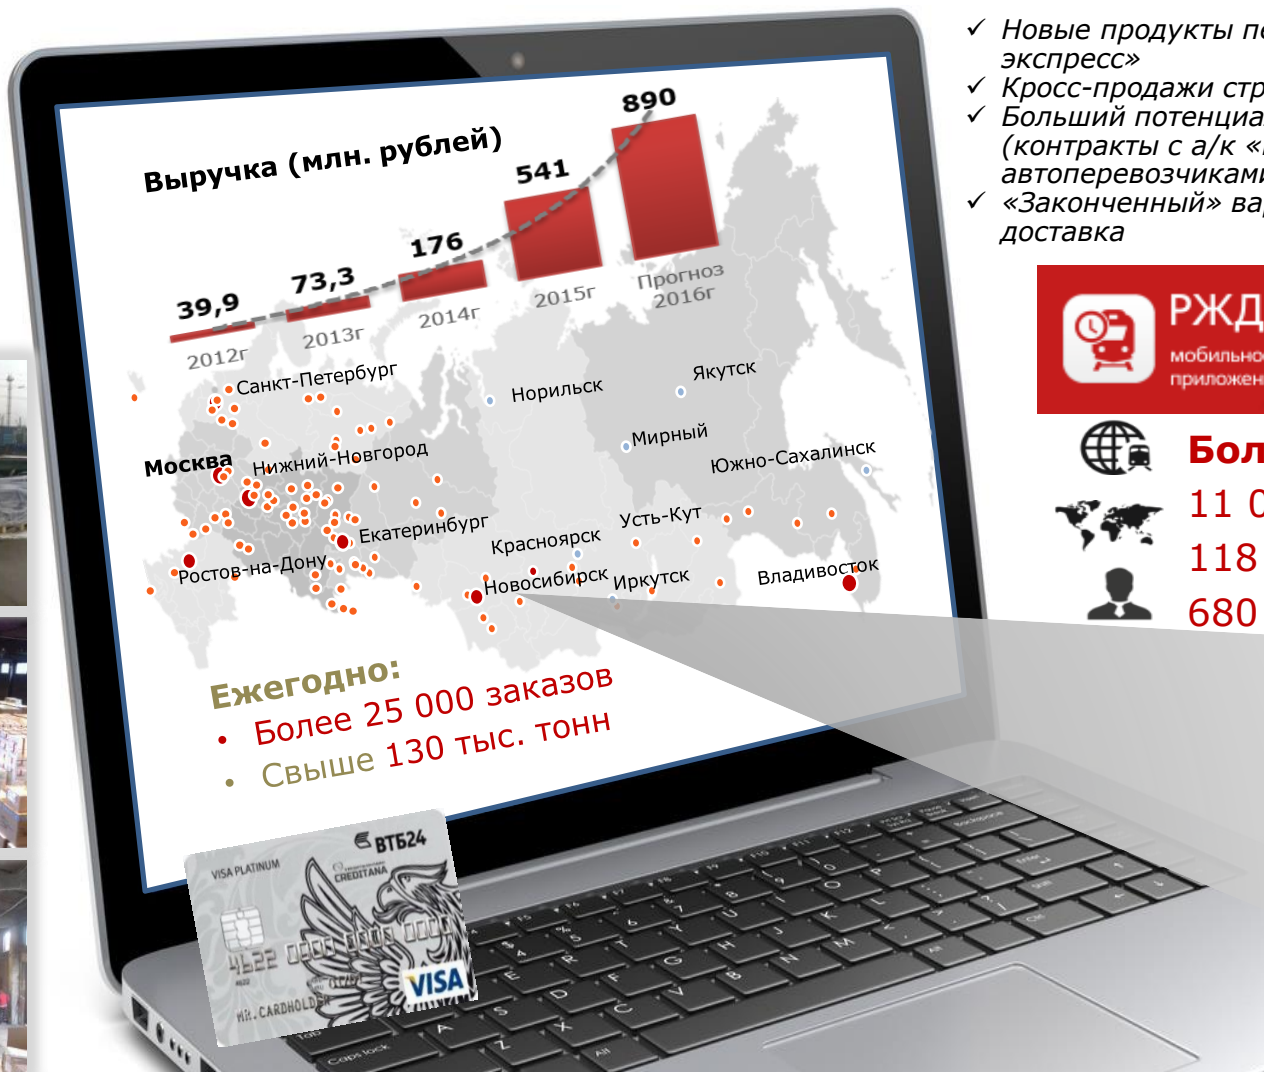

Услуги «РЖД Экспресс»