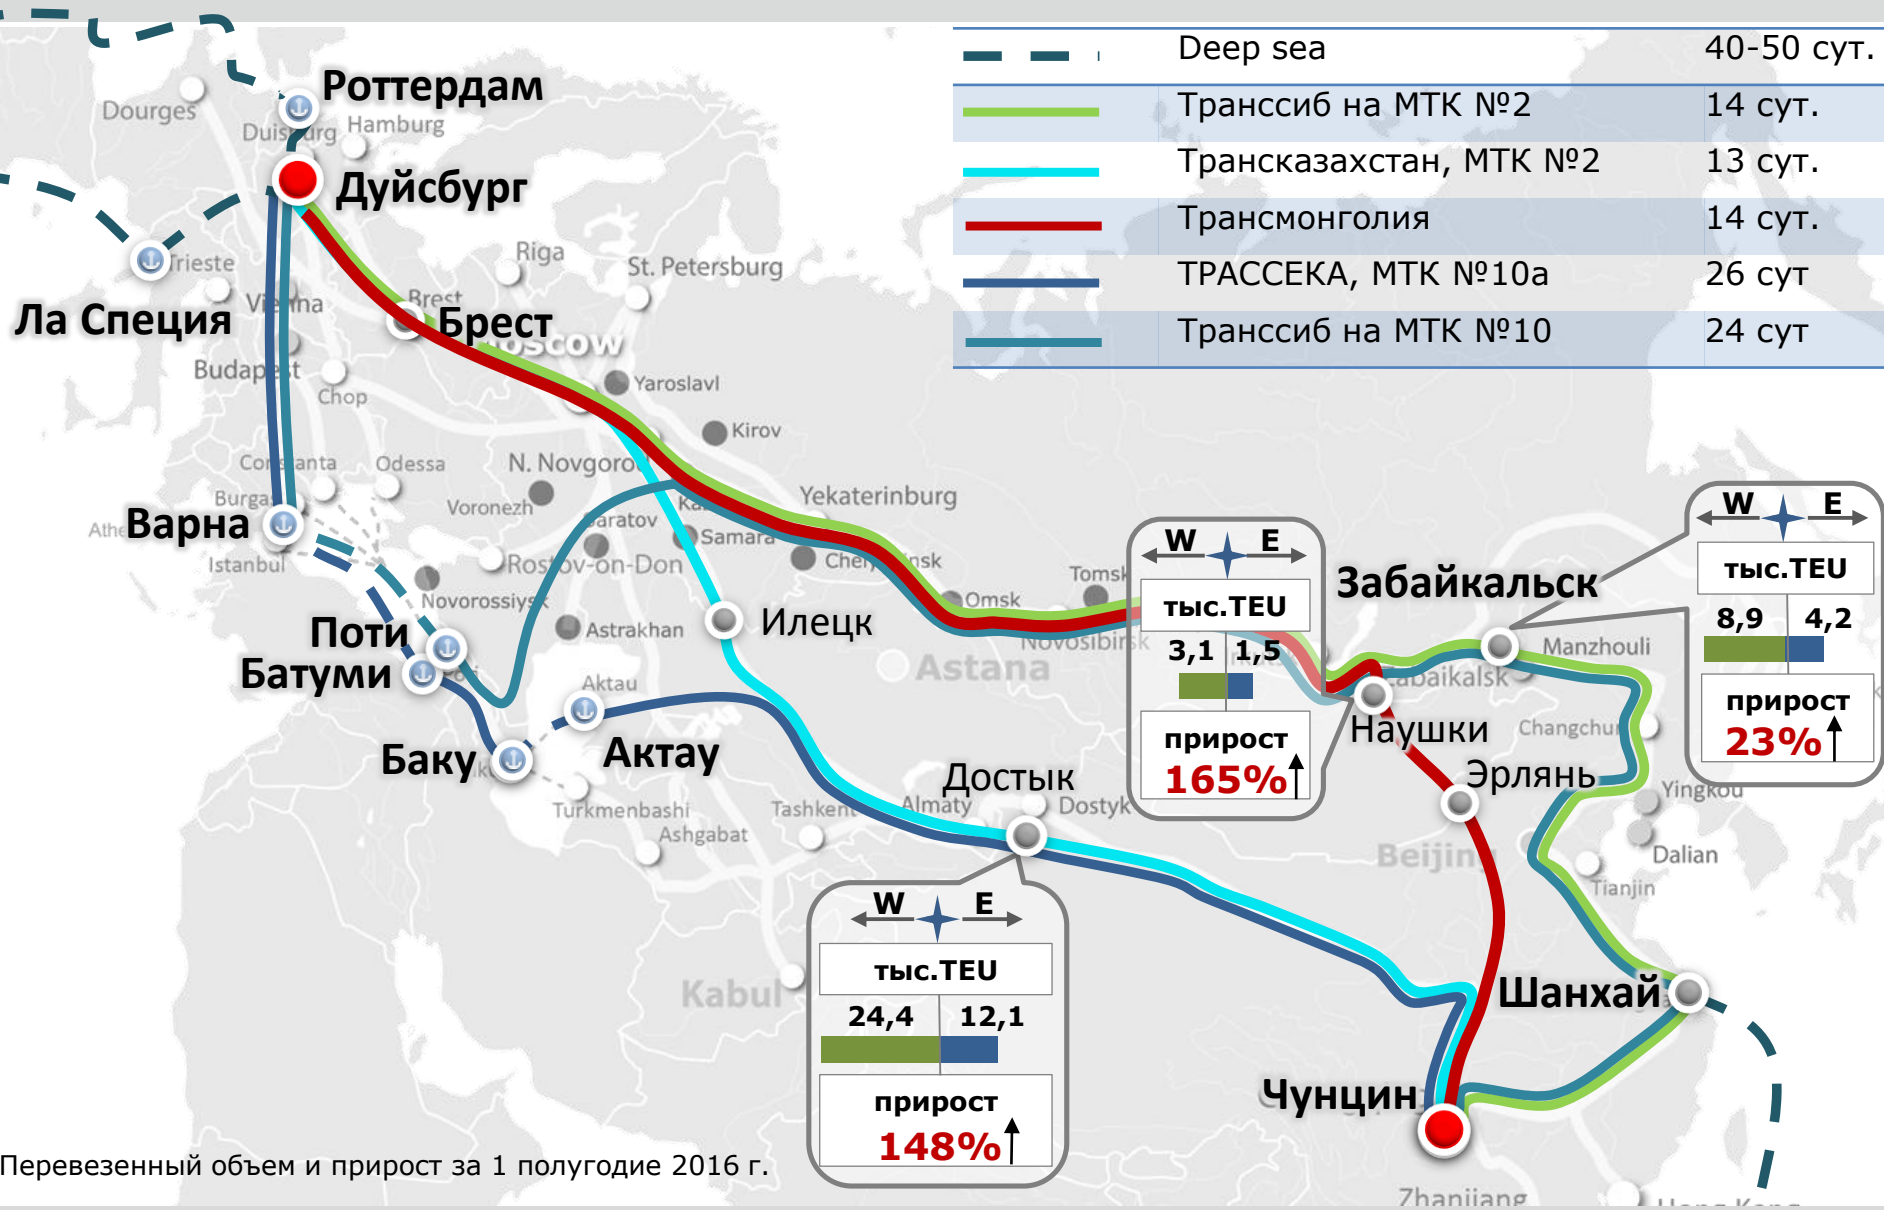

Контейнерный транзит: Евроазиатские коридоры «Восток-Запад»

Перевезенный объем и прирост за 1 полугодие 2016 г.