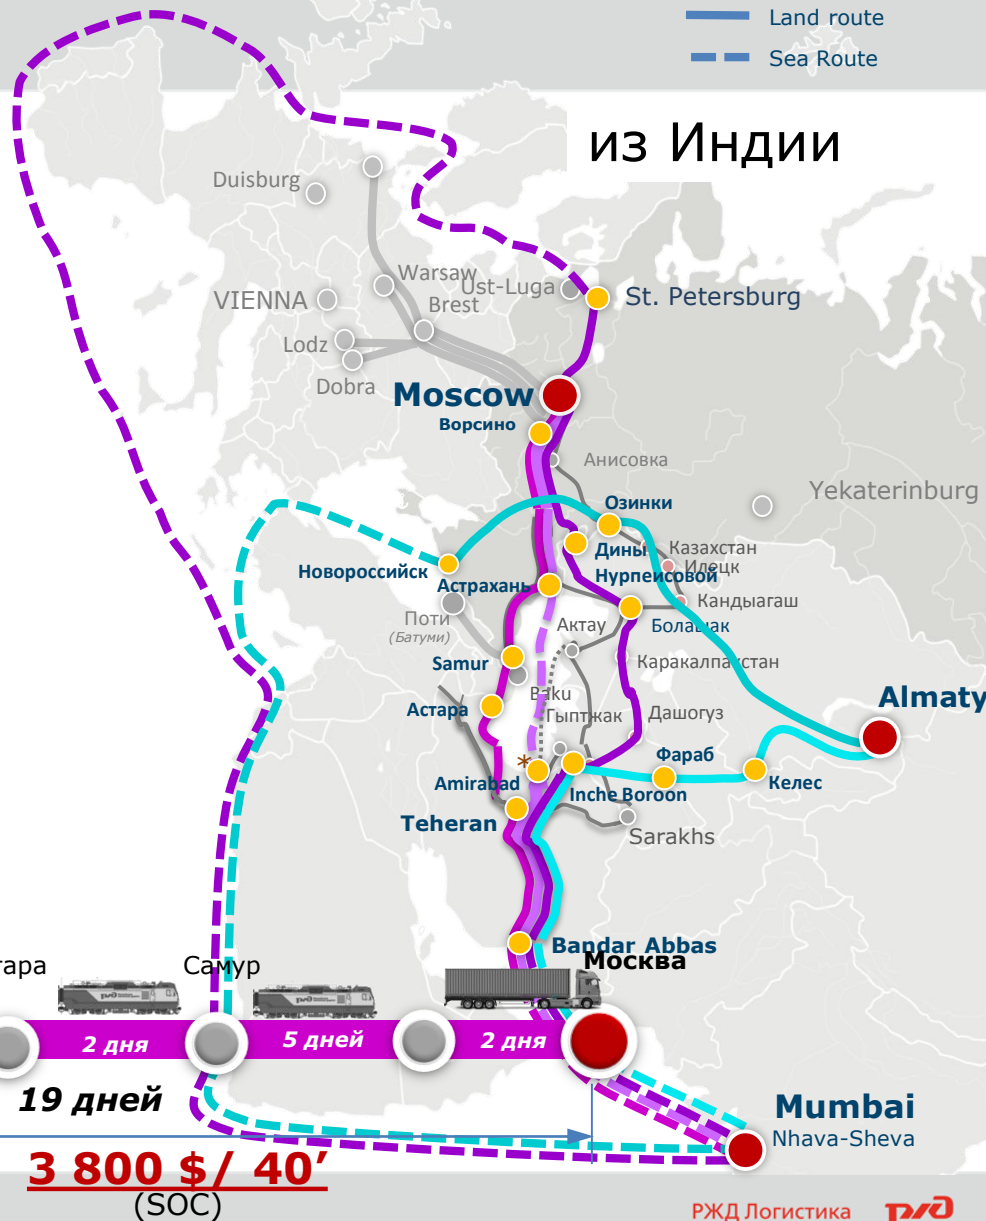

# Транзитные маршруты КНР-ЕС-КНР, основные клиенты, регулярные поезда

Направление	Сроки
Брест, Добра – Забайкальск	14 дней
Ухань – Гамбург – Ухань / Чжэньчжоу	
Чунцин – Дуйсбург – Чунцин	
Забайкальск – Брест, Добра	
Кутно – Ченсен	
Лодзь – Ченсен	
Нюрнберг – Ченсен	
Сучжоу – Варшава	
Тилбург – Ченсен	
Ухань – Пардубце	
Хэфэй – Гамбург	
Чанша – Дуйсбург	
Чэнду – Лодзь / Тилбург	
Чжэньчжоу – Гамбург	
Шэньян – Дуйсбург	

# Перспективные маршруты: Север-Юг

- Destination point
- Road point
- City
- Land route
- - Sea Route

из Ирана | в Иран

из Индии