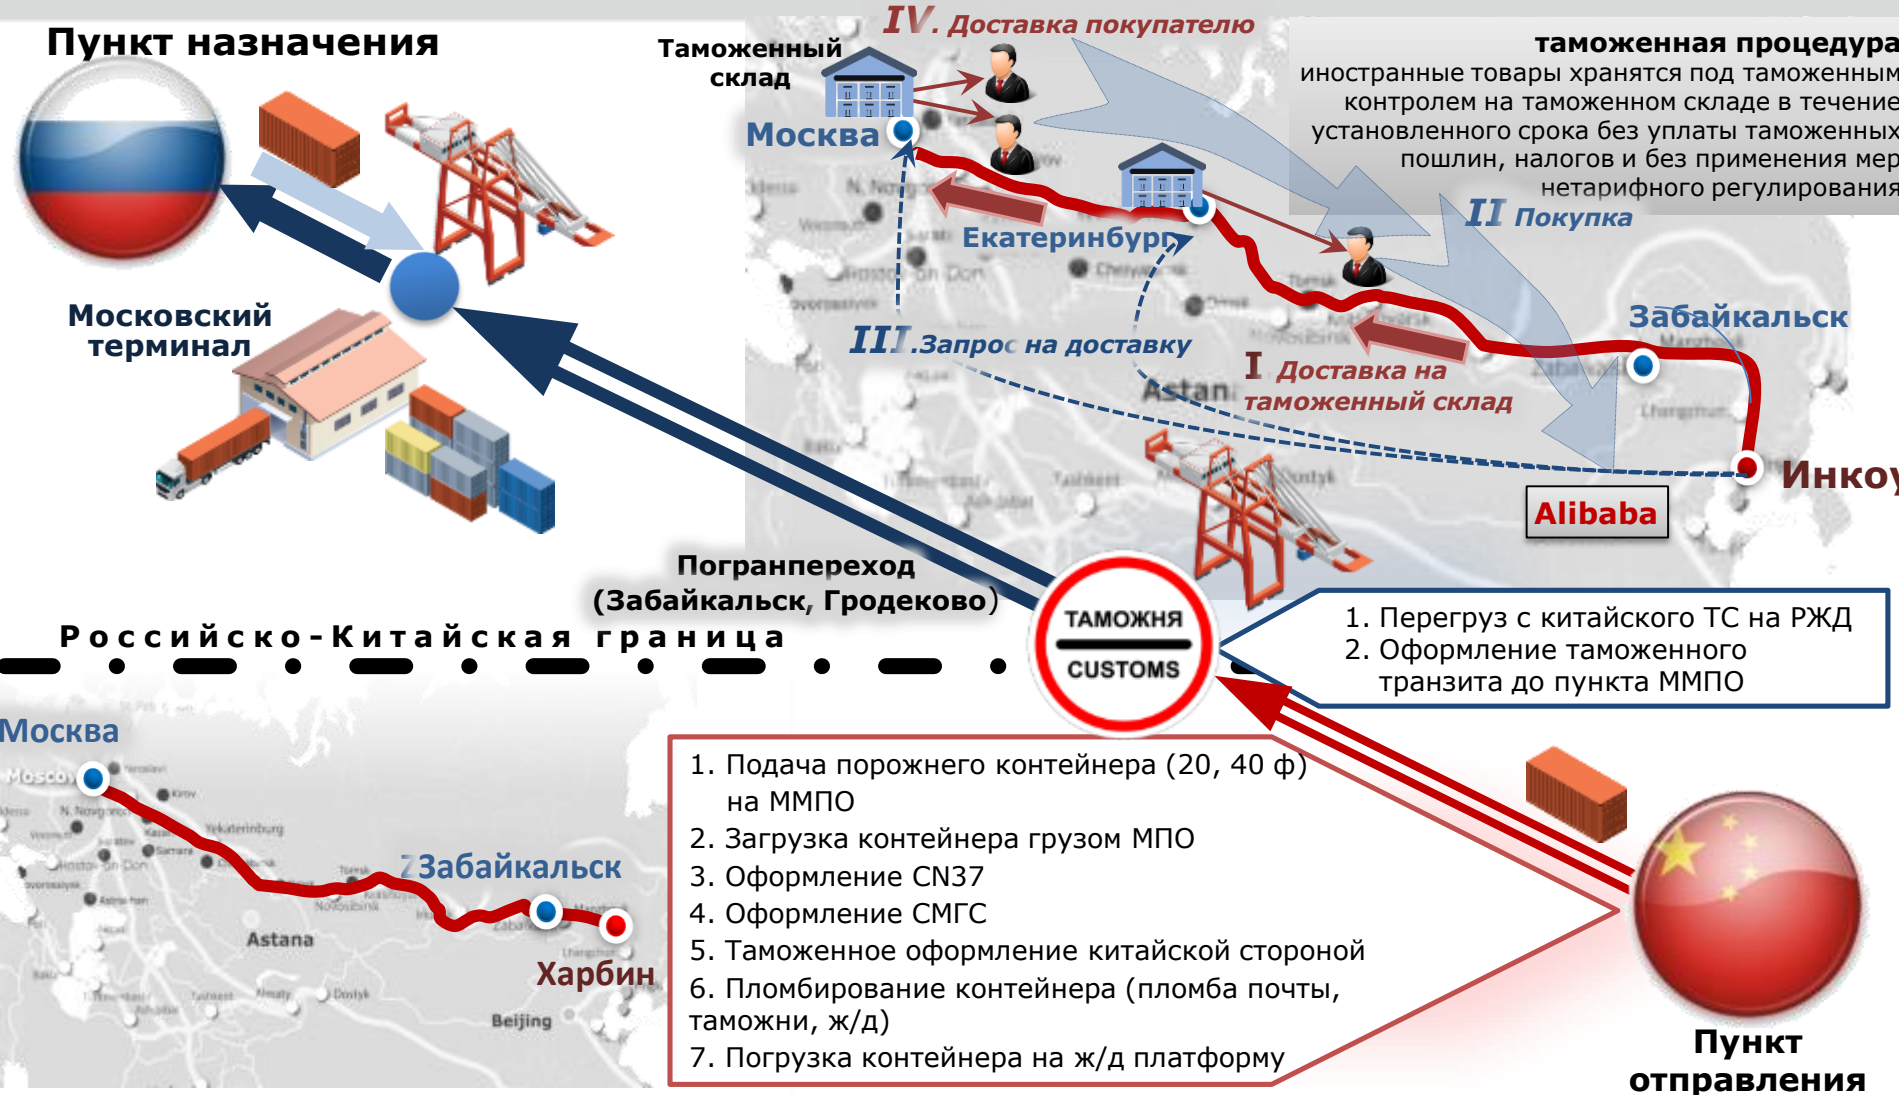

# Транзитные маршруты КНР-ЕС-КНР, основные клиенты, регулярные поезда

Направление	Сроки
Брест, Добра – Забайкальск	14 дней
Ухань – Гамбург – Ухань / Чжэньчжоу	
Чунцин – Дуйсбург – Чунцин	
Забайкальск – Брест, Добра	
Кутно – Ченсен	
Лодзь – Ченсен	
Нюрнберг – Ченсен	
Сучжоу – Варшава	
Тилбург – Ченсен	
Ухань – Пардубце	
Хэфэй – Гамбург	
Чанша – Дуйсбург	
Чэнду – Лодзь / Тилбург	
Чжэньчжоу – Гамбург	
Шэньян – Дуйсбург	

# Перспективные маршруты: Север-Юг

- Destination point
- Road point
- City
- Land route
- - Sea Route

из Ирана | в Иран

из Индии