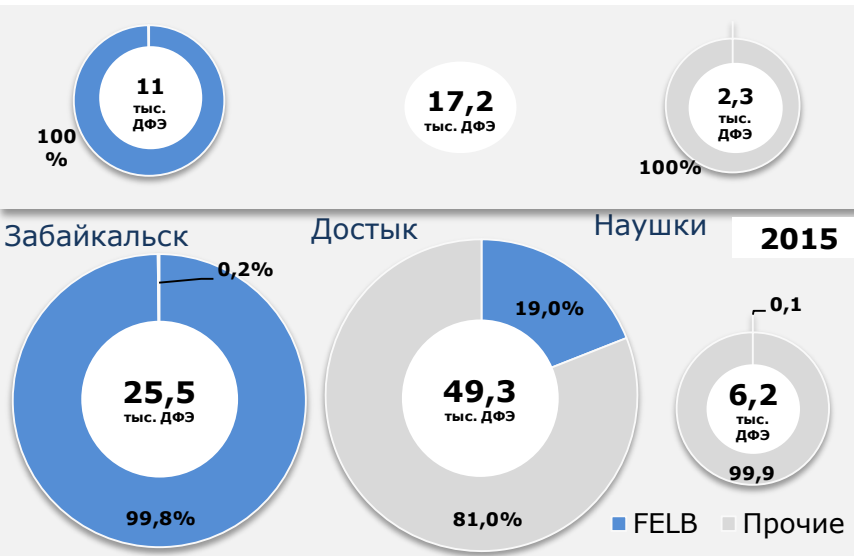

Доля FELB в общем объеме транзита 1п.2016

**Итого РЖДЛ 2015 г.: 66 тыс. ДФЭ | +49% к 2014 г.
1 п. 2016 г.: 30,6 тыс. ДФЭ | +13% к 1 п. 2015г.**