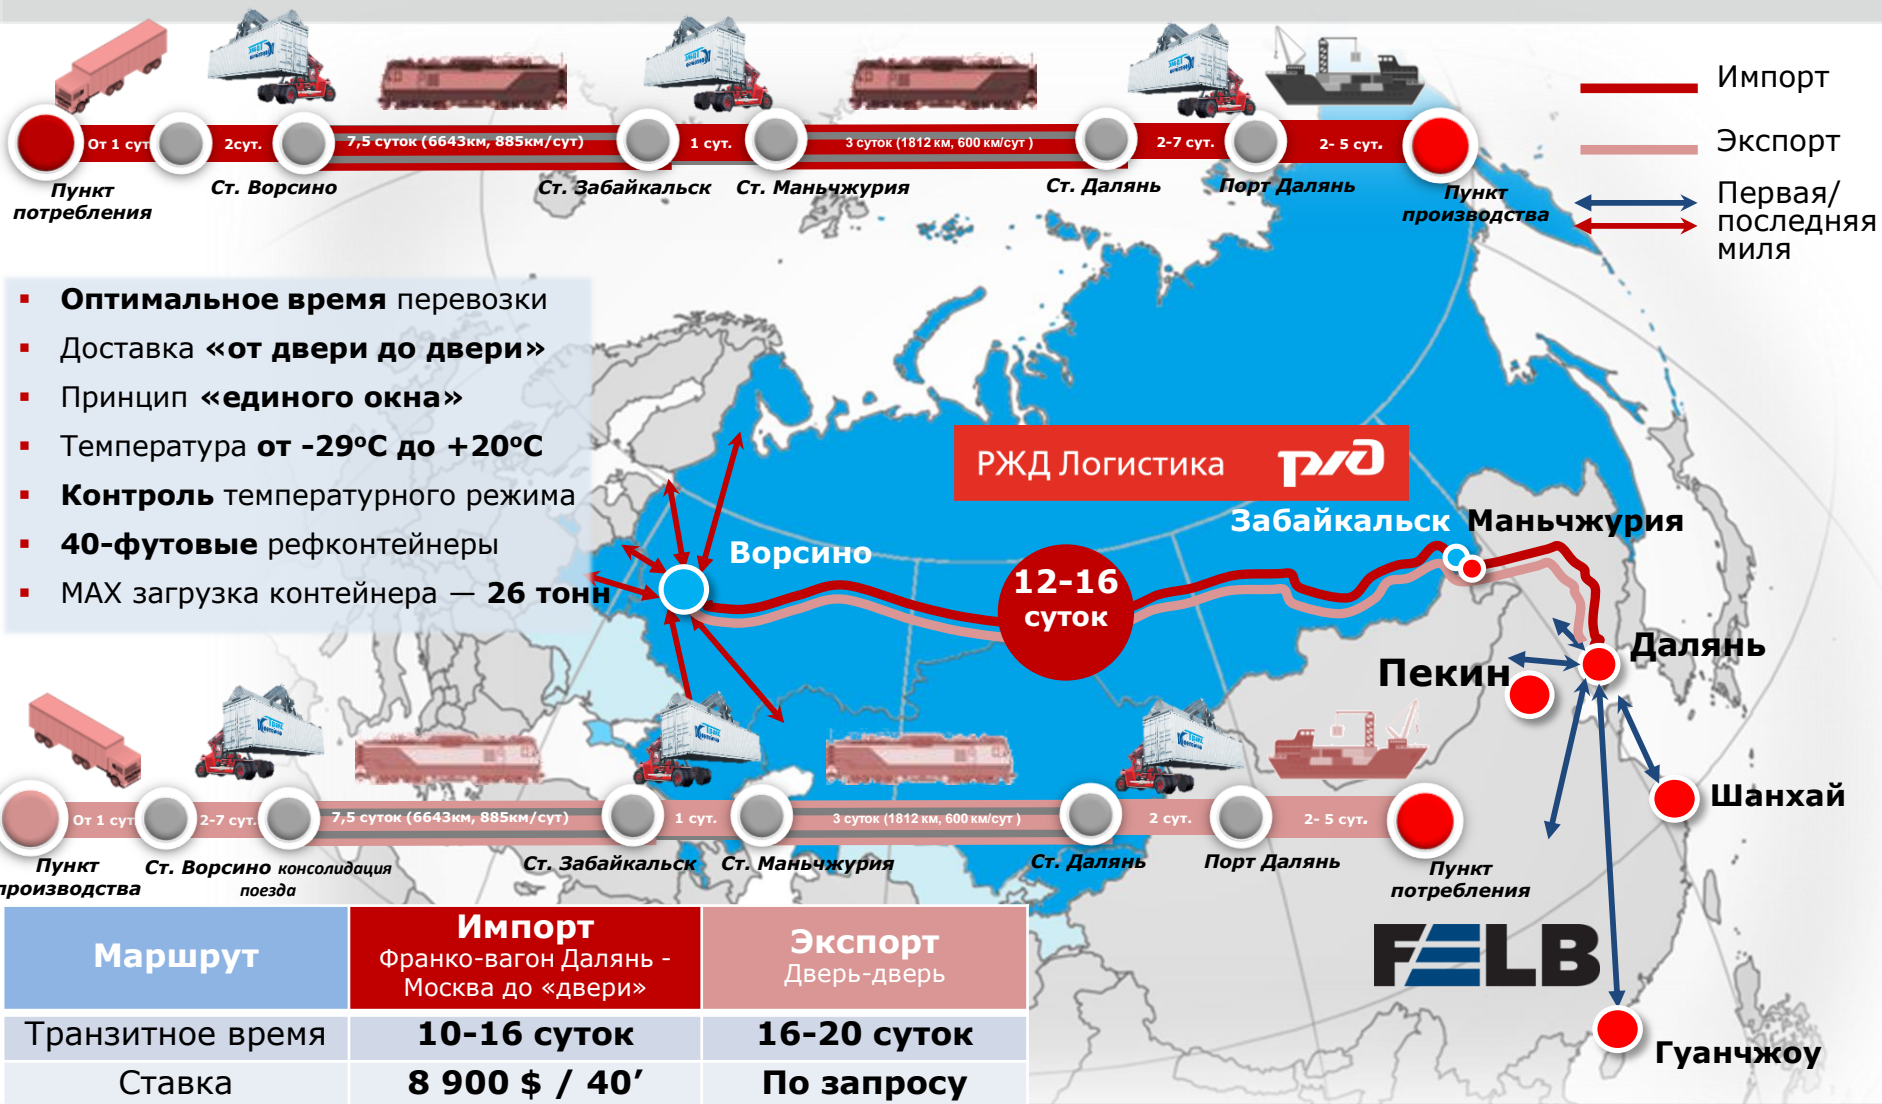

Международные железнодорожные рефрижераторные перевозки