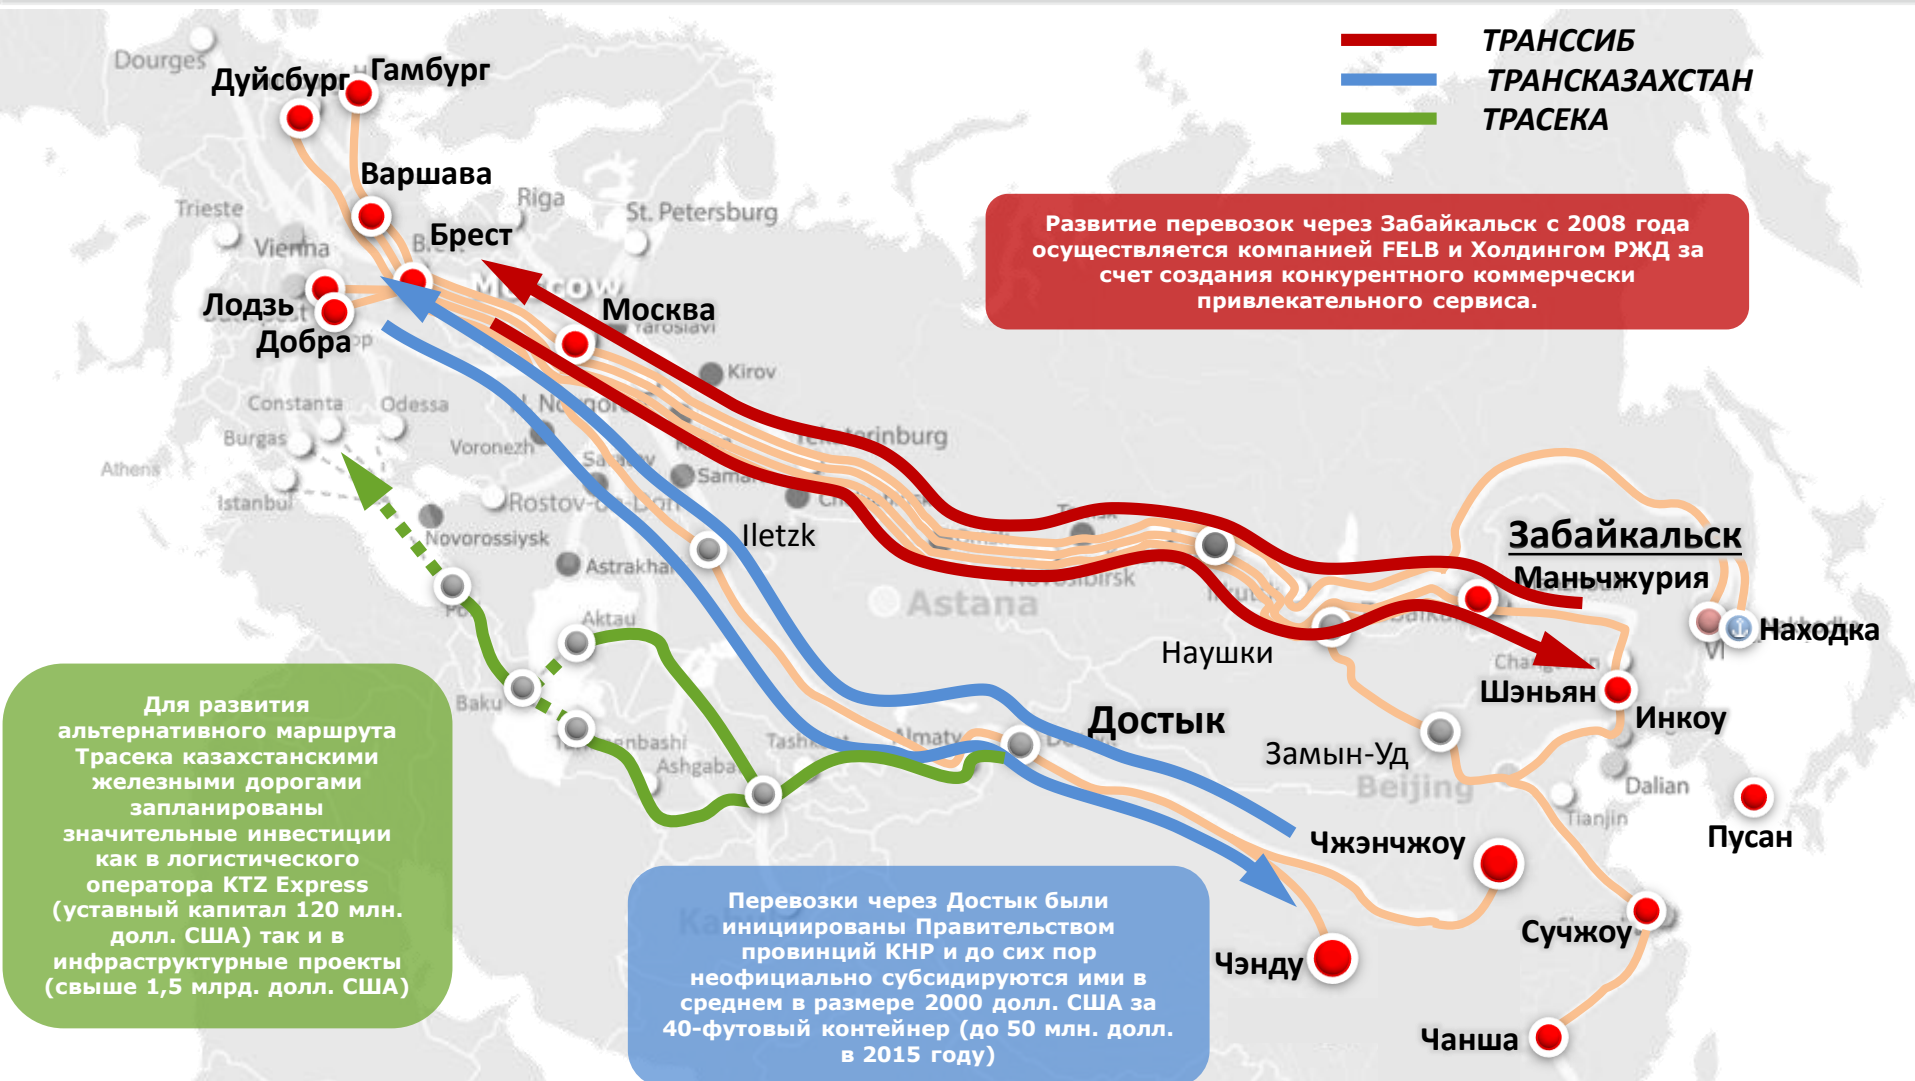

Отличия транзитных маршрутов. Стратегия соседей