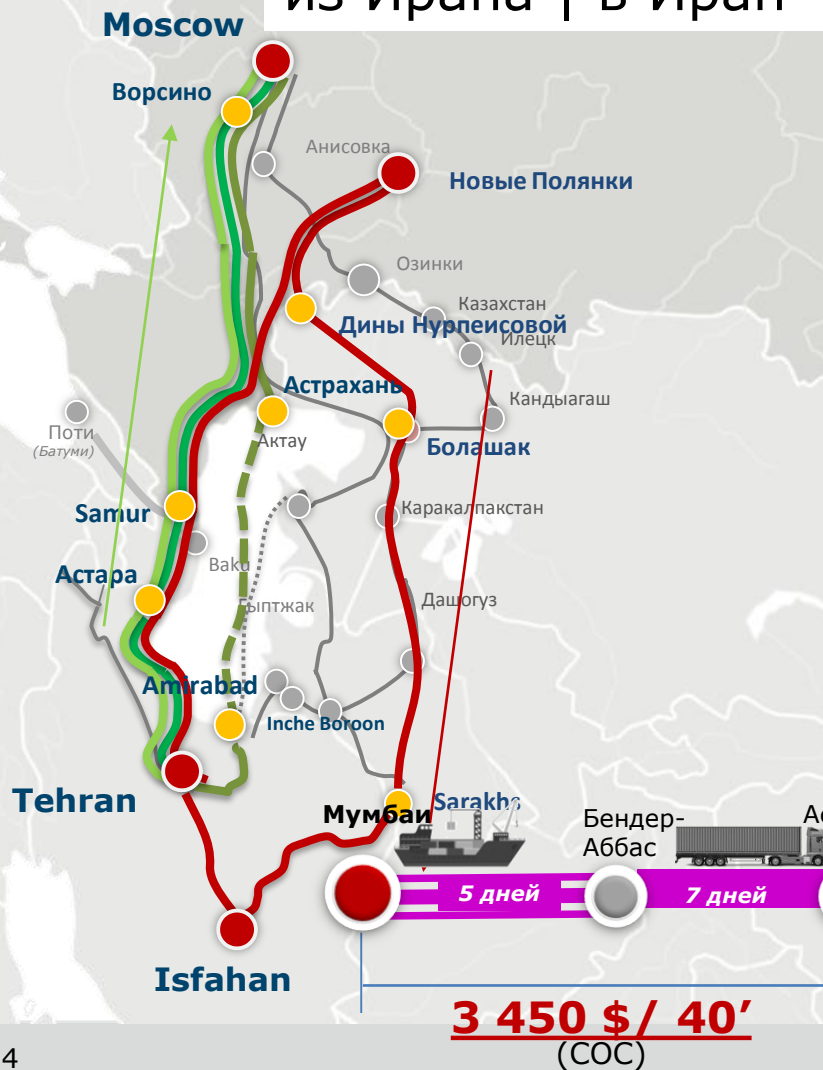

# Транзитные маршруты КНР-ЕС-КНР, основные клиенты, регулярные поезда

Направление	Сроки
Брест, Добра – Забайкальск	14 дней
Ухань – Гамбург – Ухань / Чжэньчжоу	
Чунцин – Дуйсбург – Чунцин	
Забайкальск – Брест, Добра	
Кутно – Ченсен	
Лодзь – Ченсен	
Нюрнберг – Ченсен	
Сучжоу – Варшава	
Тилбург – Ченсен	
Ухань – Пардубце	
Хэфэй – Гамбург	
Чанша – Дуйсбург	
Чэнду – Лодзь / Тилбург	
Чжэньчжоу – Гамбург	
Шэньян – Дуйсбург	

# Перспективные маршруты: Север-Юг

- Destination point
- Road point
- City
- Land route
- - Sea Route

из Ирана | в Иран

из Индии